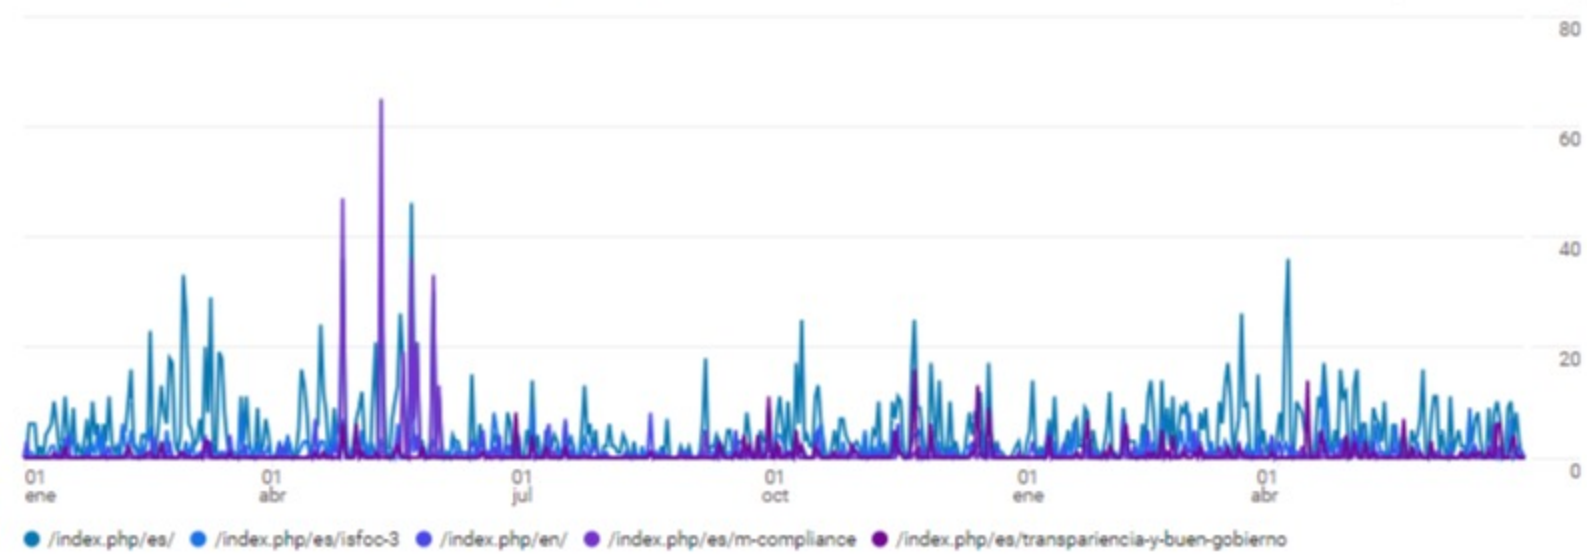

Páginas y pantallas: Título de página y clase de pantalla

Añadir filtro +

Vistas por Ruta de página y clase de pantalla a lo largo del tiempo

Día

Vistas por Ruta de página y clase de pantalla

Buscar... Filas por página: 10 Ir a: 1 < 1-10 de 310 >

↓ Vistas	Usuarios	Visitas por usuario	Tiempo de interacción medio	Número de eventos Todos los eventos	Eventos clave Todos los eventos	Total de ingresos
12.928 <small>100 % respecto al total</small>	5.068 <small>100 % respecto al total</small>	2,55 <small>Media 0 %</small>	40 s <small>Media 0 %</small>	40.778 <small>100 % respecto al total</small>	0,00	0,00 €
2.735	970	2,82	45 s	8.792	0,00	0,00 €
603	358	1,68	55 s	1.748	0,00	0,00 €
373	264	1,41	23 s	1.235	0,00	0,00 €
323	58	5,57	1 min y 11 s	1.028	0,00	0,00 €
291	64	4,55	1 min y 47 s	933	0,00	0,00 €
205	144	1,42	26 s	550	0,00	0,00 €
181	52	3,48	51 s	552	0,00	0,00 €
180	50	3,60	1 min y 58 s	508	0,00	0,00 €
179	118	1,52	21 s	566	0,00	0,00 €
171	48	3,56	14 s	407	0,00	0,00 €