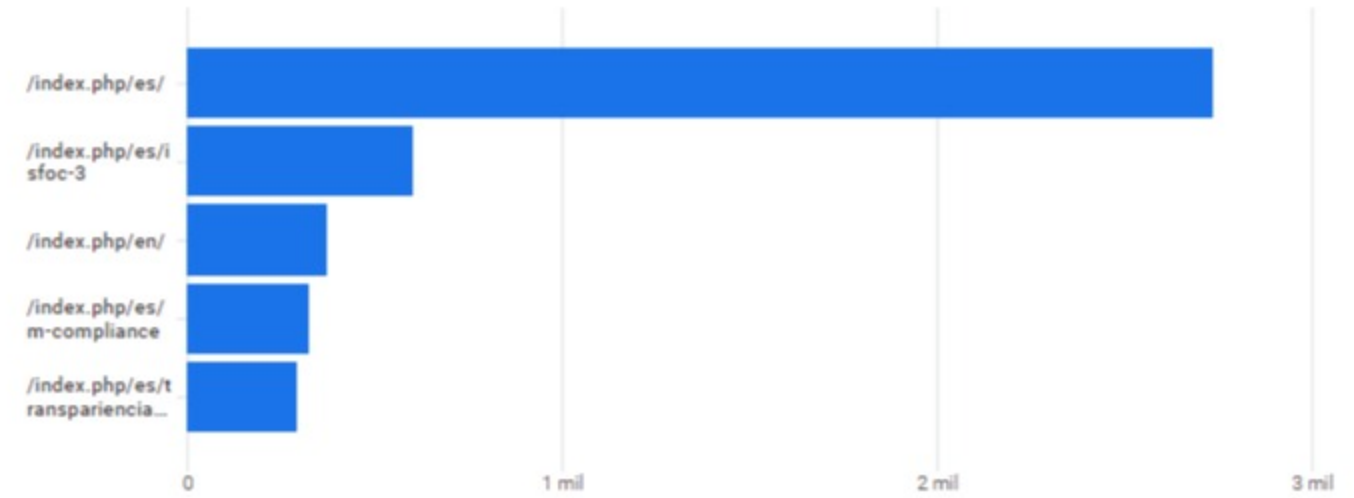

Páginas y pantallas: Título de página y clase de pantalla

Añadir filtro +

Vistas por Ruta de página y clase de pantalla a lo largo del tiempo

Día

Vistas por Ruta de página y clase de pantalla

Buscar... Filas por página: 10 Ir a: 1 < 1-10 de 310 >

↓ Vistas	Usuarios	Visitas por usuario	Tiempo de interacción medio	Número de eventos Todos los eventos	Eventos clave Todos los eventos	Total de ingresos
12.928 <small>100 % respecto al total</small>	5.068 <small>100 % respecto al total</small>	2,55 <small>Media 0 %</small>	40 s <small>Media 0 %</small>	40.778 <small>100 % respecto al total</small>	0,00	0,00 €
2.735	970	2,82	45 s	8.792	0,00	0,00 €
603	358	1,68	55 s	1.748	0,00	0,00 €
373	264	1,41	23 s	1.235	0,00	0,00 €
323	58	5,57	1 min y 11 s	1.028	0,00	0,00 €
291	64	4,55	1 min y 47 s	933	0,00	0,00 €
205	144	1,42	26 s	550	0,00	0,00 €
181	52	3,48	51 s	552	0,00	0,00 €
180	50	3,60	1 min y 58 s	508	0,00	0,00 €
179	118	1,52	21 s	566	0,00	0,00 €
171	48	3,56	14 s	407	0,00	0,00 €